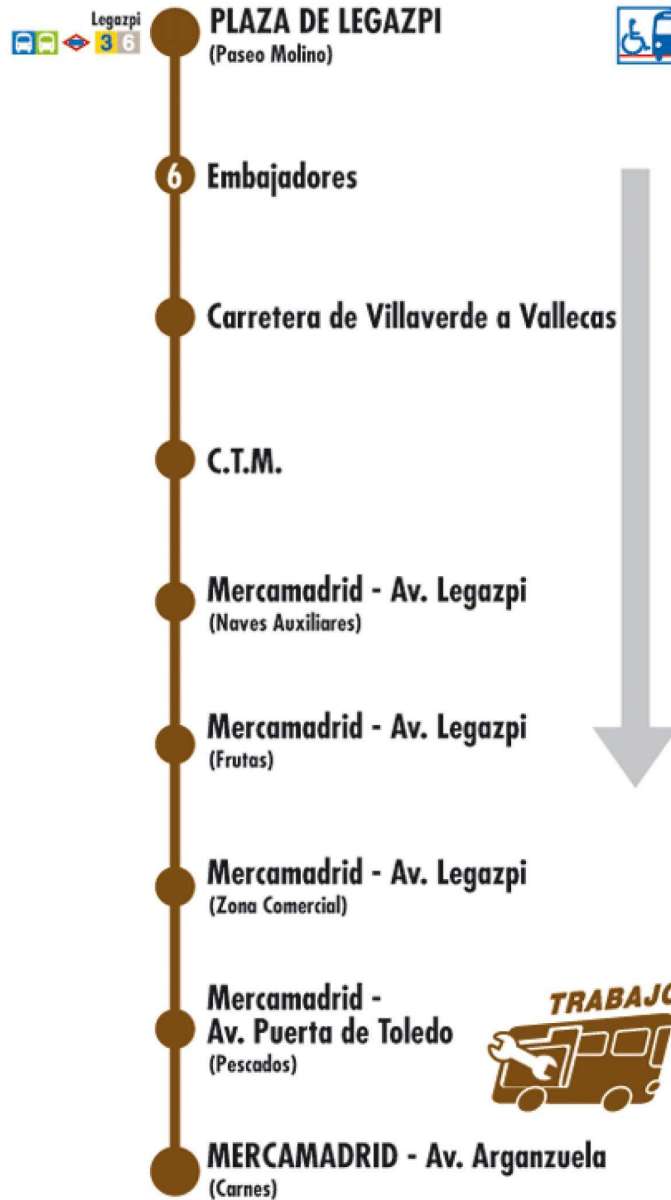

T32

TRABAJO

Plaza de Legazpi Mercamadrid

Diciembre 2008

Número de paradas en la calle o vía indicada
 Rampa de acceso minusválidos
 Usted está aquí

Terminales Bus EMT
 Terminales Bus Interurbano
 Terminales Bus Largo Recorrido
 Estación de Metro y línea
 Renfe Cercanías
 Ferrocarril de Largo Recorrido
 Metro Ligero

Horarios de servicio

11978

Horas de salida desde Plaza de Legazpi

Lunes a Viernes laborables									Sábados laborables																		
Hora	00	01	02	03	04	05	06	a	10	10	a	23	23	Hora	00	01	02	03	04	05	06	a	14	14	a	23	23
Minutos de paso	00	20	00	20	00	00	cada	cada	00			00		Minutos de paso	00	20	00	20	00	01	cada	cada	20			20	
	40		40		20	15	12-17	23-24	20						40		40		20	23	15-22	42					
					40	30	minutos	minutos											40	45	minutos	minutos					

Horas de salida desde Mercamadrid

Lunes a Viernes laborables									Sábados laborables																		
Hora	00	01	02	03	04	05	06	a	11	11	a	23	23	Hora	00	01	02	03	04	05	06	a	15	15	a	23	23
Minutos de paso	20	00	20	00	20	00	cada	cada	00			00		Minutos de paso	20	00	20	00	20	00	cada	cada	00			00	
		40		40	40	21	12-17	23-24	40						40		40	40	21	15-22	42						
					36	51	minutos	minutos											43	minutos	minutos						